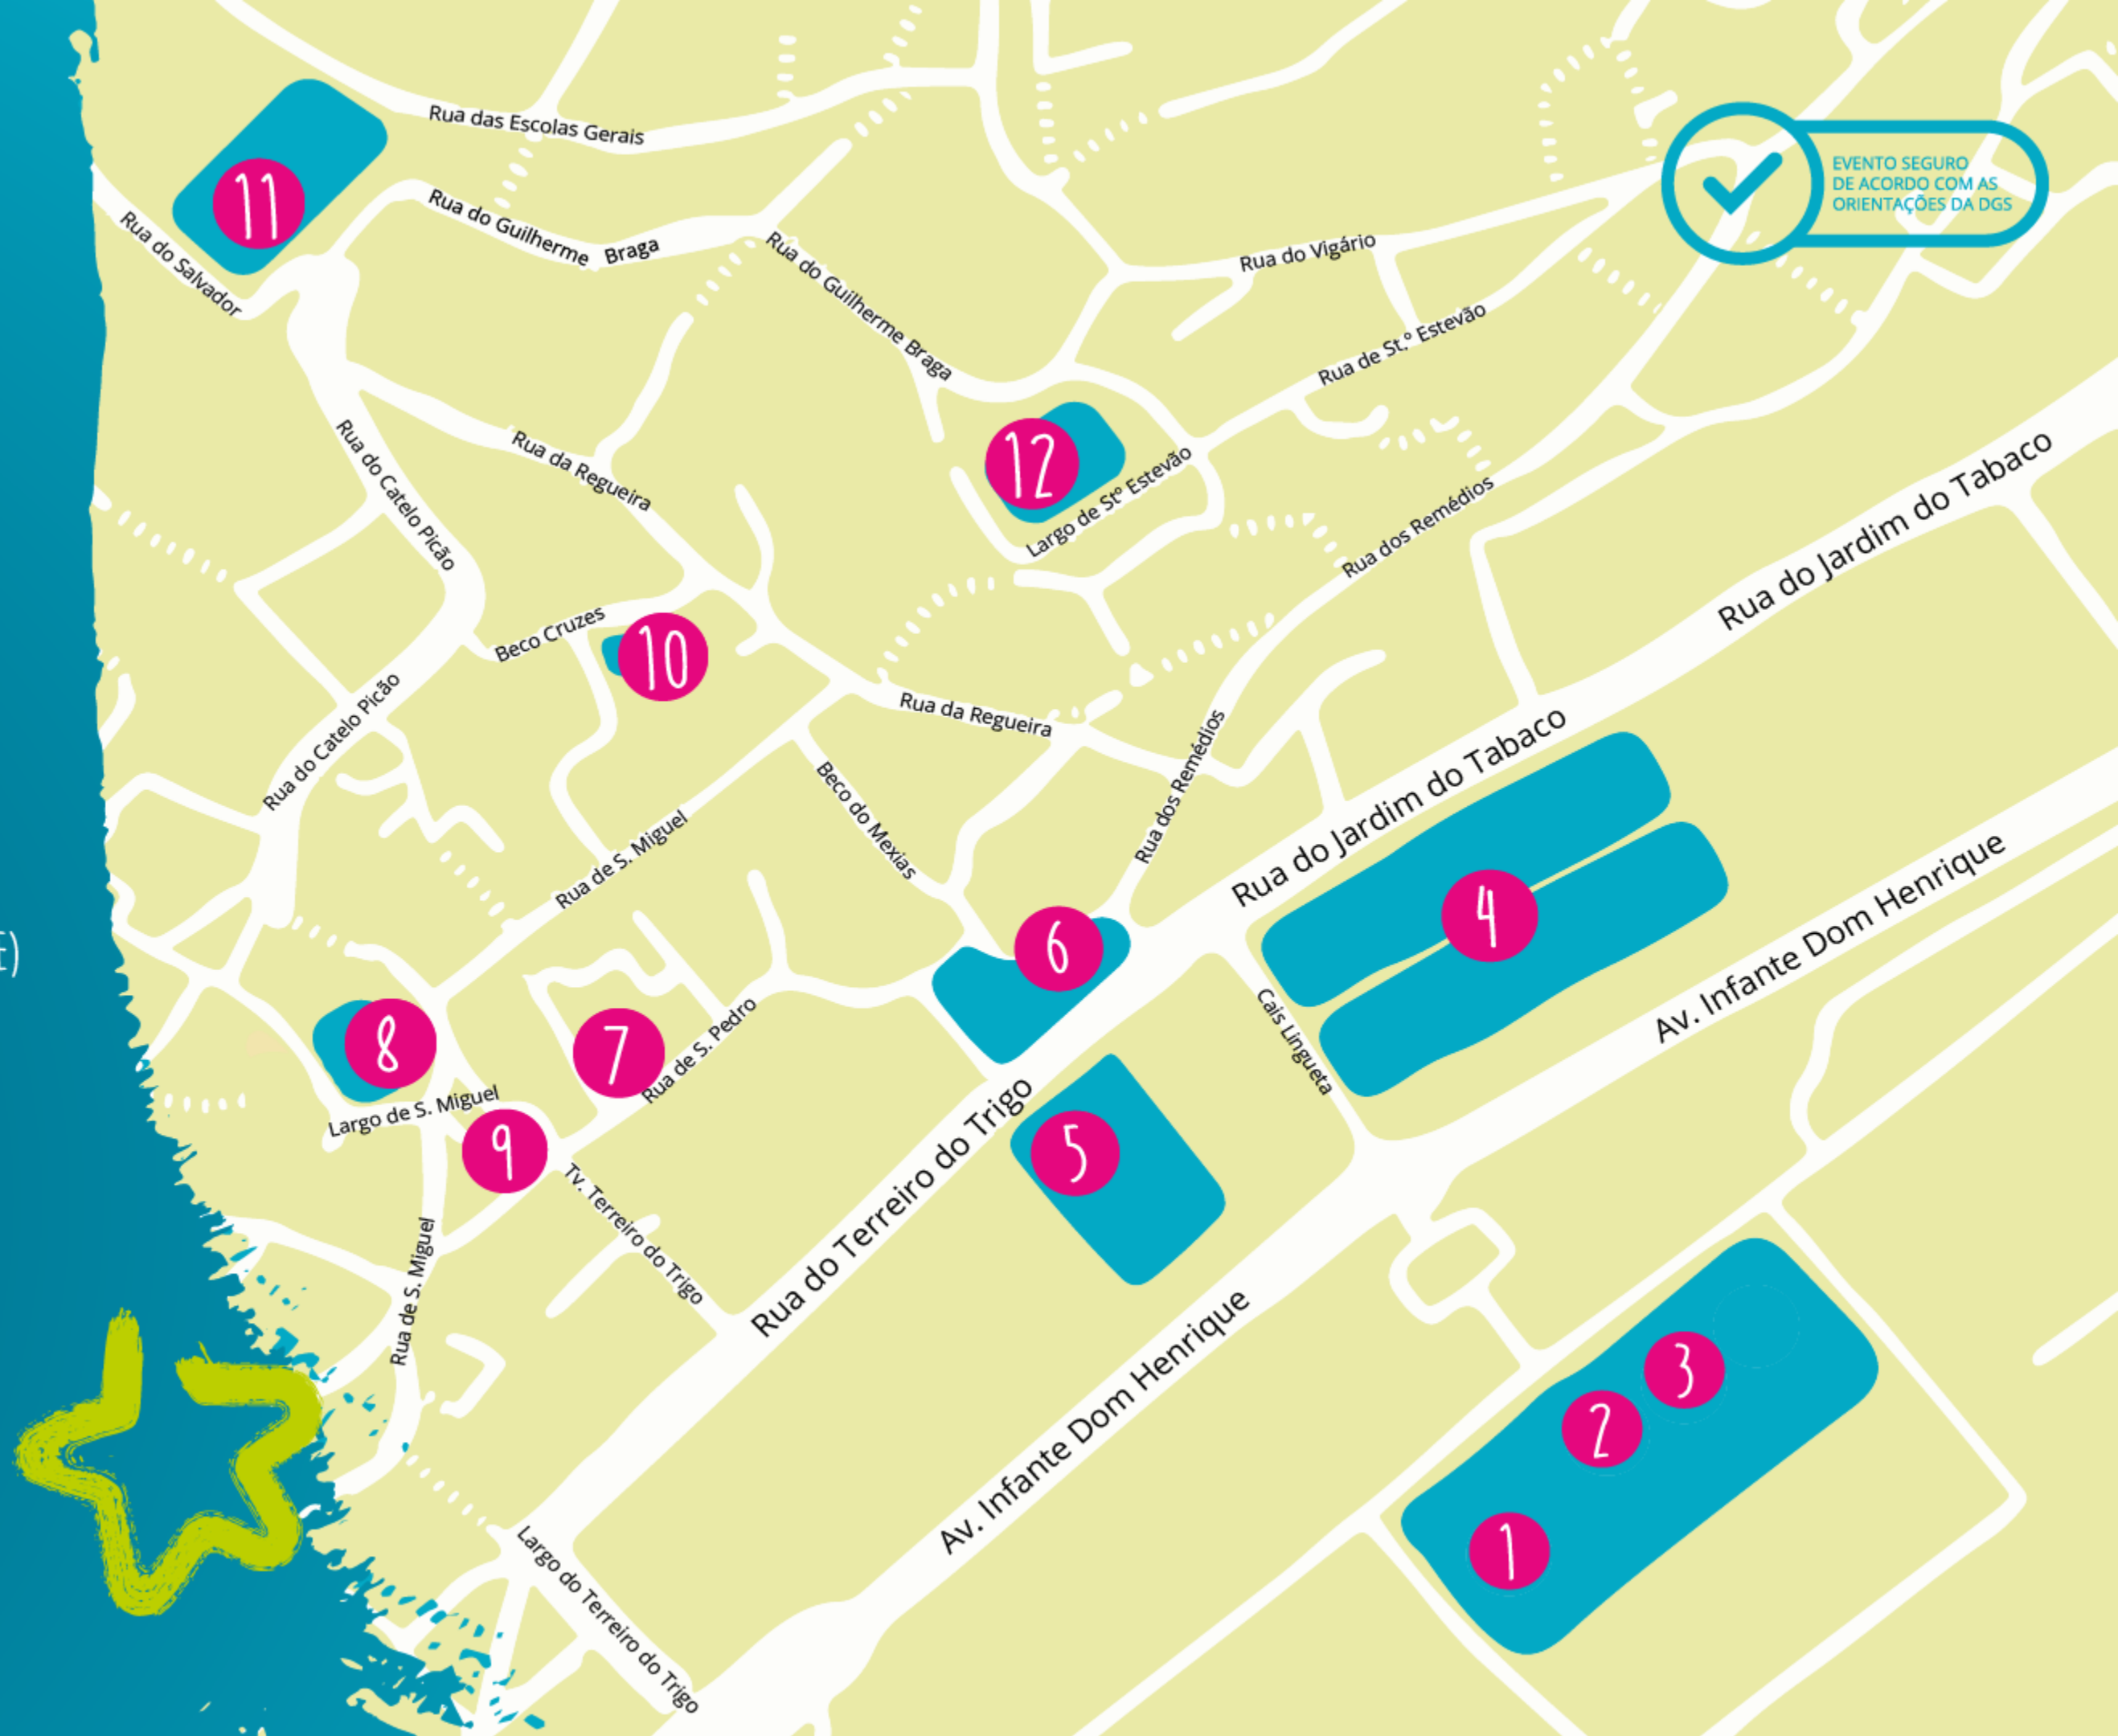

PALCO SANTA MARIA MAIOR  
(LARGO DO CHAFARIZ DE DENTRO)

ANA MARTA  
E  
LUÍS CAPÃO

20:30 - 21:30

SÓNIA SANTOS  
E  
BRUNO IGREJAS

23:15 - 00:15

PALCO BOGANI  
(GRUPO SPORTIVO ADICENSE)

LINO RAMOS

21:30 - 22:30

IVONE DIAS

22:45 - 23:45

IGREJA DE SÃO MIGUEL

YOLA DINIS

21:00 - 21:45

GONÇALO SALGUEIRO

22:00 - 22:45

FADO À JANELA  
(LARGO DE SÃO MIGUEL)

21:30 - 22:15

ARTUR BATALHA

22:30 - 23:30

IGREJA SANTO ESTEVÃO

"A IGREJA E O FADO":  
MIA MOURA,  
CARLA CORTEZ,  
ANTÓNIO LARANJEIRA

22:00 - 23:30

# Santa Casa Alfama

24 E 25 SETEMBRO  
ALFAMA - LISBOA

- 1 PALCO SANTO CASA  
(TERMINAL DE CRUZEIROS DE LISBOA)
- 2 PALCO ERMELINDA FREITAS  
(ROOFTOP DO TERMINAL DE CRUZEIROS DE LISBOA)
- 3 TERMINAL DE CRUZEIROS DE LISBOA
- 4 PALCO AMÁLIA (AUDITÓRIO ABREU ADVOGADOS)
- 5 PALCO DO PÚBLICO (MUSEU DO FADO - RESTAURANTE)
- 6 PALCO SANTA MARIA MAIOR  
(LARGO DO CHAFARIZ DE DENTRO)
- 7 PALCO BOGANI (GRUPO SPORTIVO ADICENSE)
- 8 IGREJA DE SÃO MIGUEL
- 9 LARGO DE SÃO MIGUEL
- 10 SOCIEDADE BOA UNIÃO
- 11 CENTRO CULTURAL DR. MAGALHÃES LIMA
- 12 IGREJA SANTO ESTEVÃO